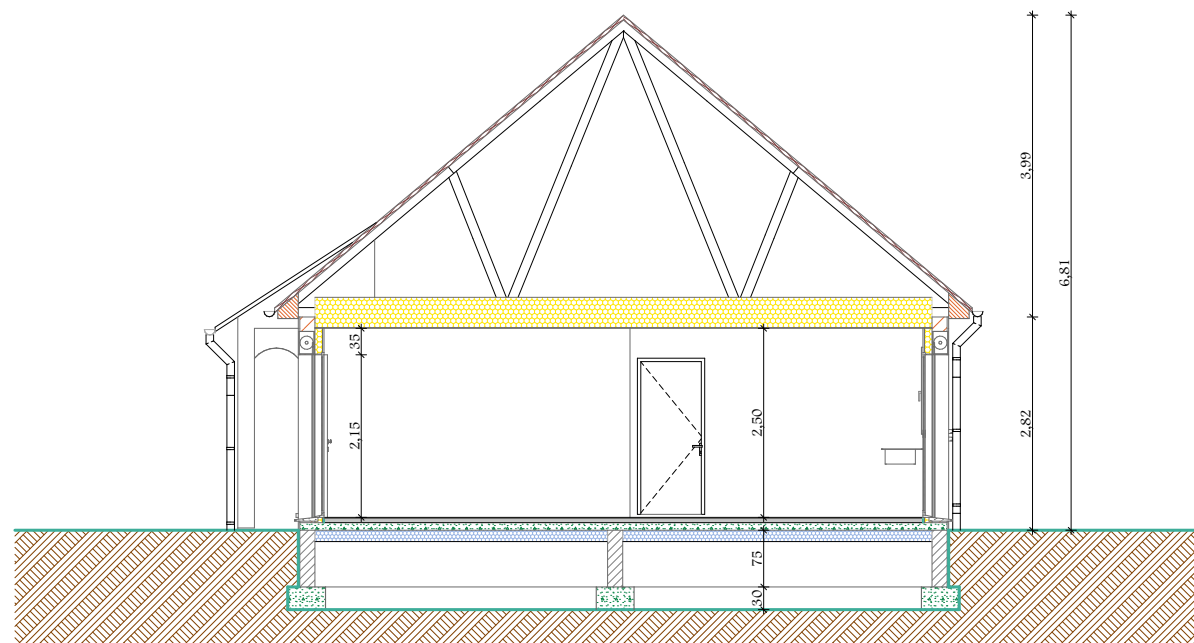

Rez-de-chaussée

Bureau d'étude spécialiste en maisons individuelles

33 Rue de Bellevue _ 41150 Chaumont sur Loire
 Tel: 02.54.20.96.82 _Email: ct@maisons-ctl.com

Maître d'ouvrage:

Modèle Chouzy

Date :

vendredi 1 janvier 2021

Echelle :

1:100

Coupe sur Habitation

Bureau d'étude spécialiste en maisons individuelles

33 Rue de Bellevue _ 41150 Chaumont sur Loire
Tel: 02.54.20.96.82 _Email: ctl@maisons-ctl.com

Maître d'ouvrage:

Modèle Chouzy

Date :

vendredi 1 janvier 2021

Echelle :

1:100

Surfaces Habitables

Etages Pièces m2 sols

Rez-de-chaussée

	Cellier	7,15
	CH.1	12,23
	CH.2	21,83
	CH.3	10,93
	Deg	5,64
	Dressing	3,45
	SDB	10,98
	Séjour-Salon-Cuisine	58,38
	WC	1,66

132,25 m²

Surfaces Annexes

Etages Pièces m2 sols

Rez-de-chaussée

	Garage	14,29
--	--------	-------

14,29 m²

Bureau d'étude spécialiste en maisons individuelles

33 Rue de Bellevue _ 41150 Chaumont sur Loire
Tel: 02.54.20.96.82 _Email: ctl@maisons-ctl.com