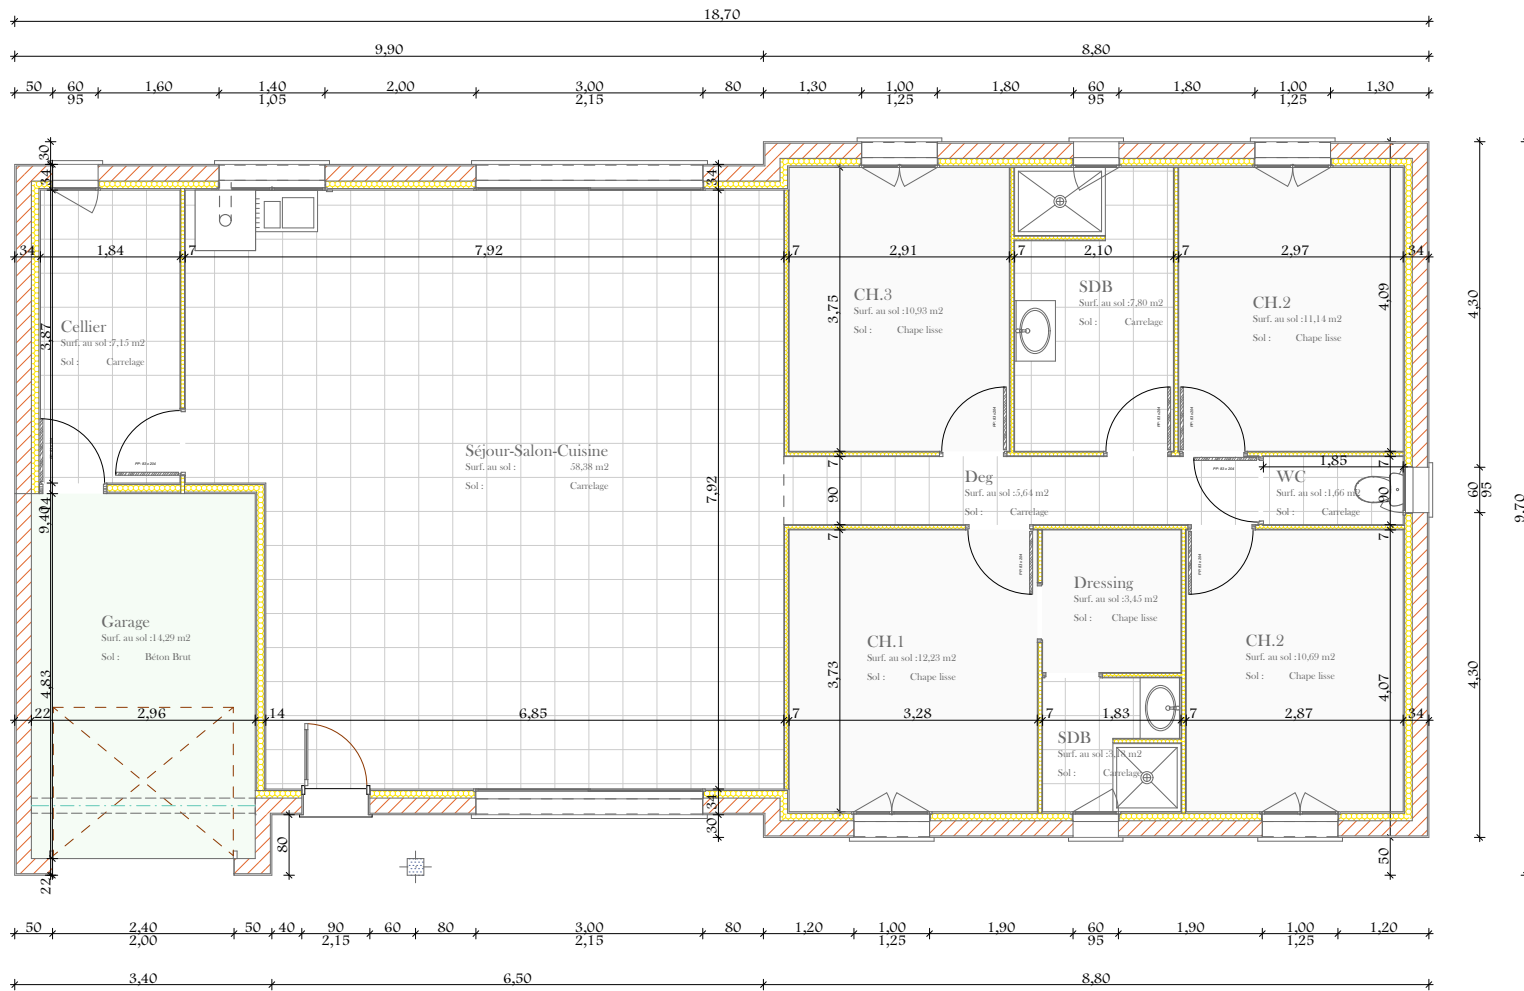

Rez-de-chaussée

Bureau d'étude spécialiste en maisons individuelles

33 Rue de Bellevue _ 41150 Chaumont sur Loire
Tel: 02.54.20.96.82 _Email: ct@maisons-ctl.com

Maître d'ouvrage:

Modèle Chouzy

Date :

vendredi 1 janvier 2021

Echelle :

1:100