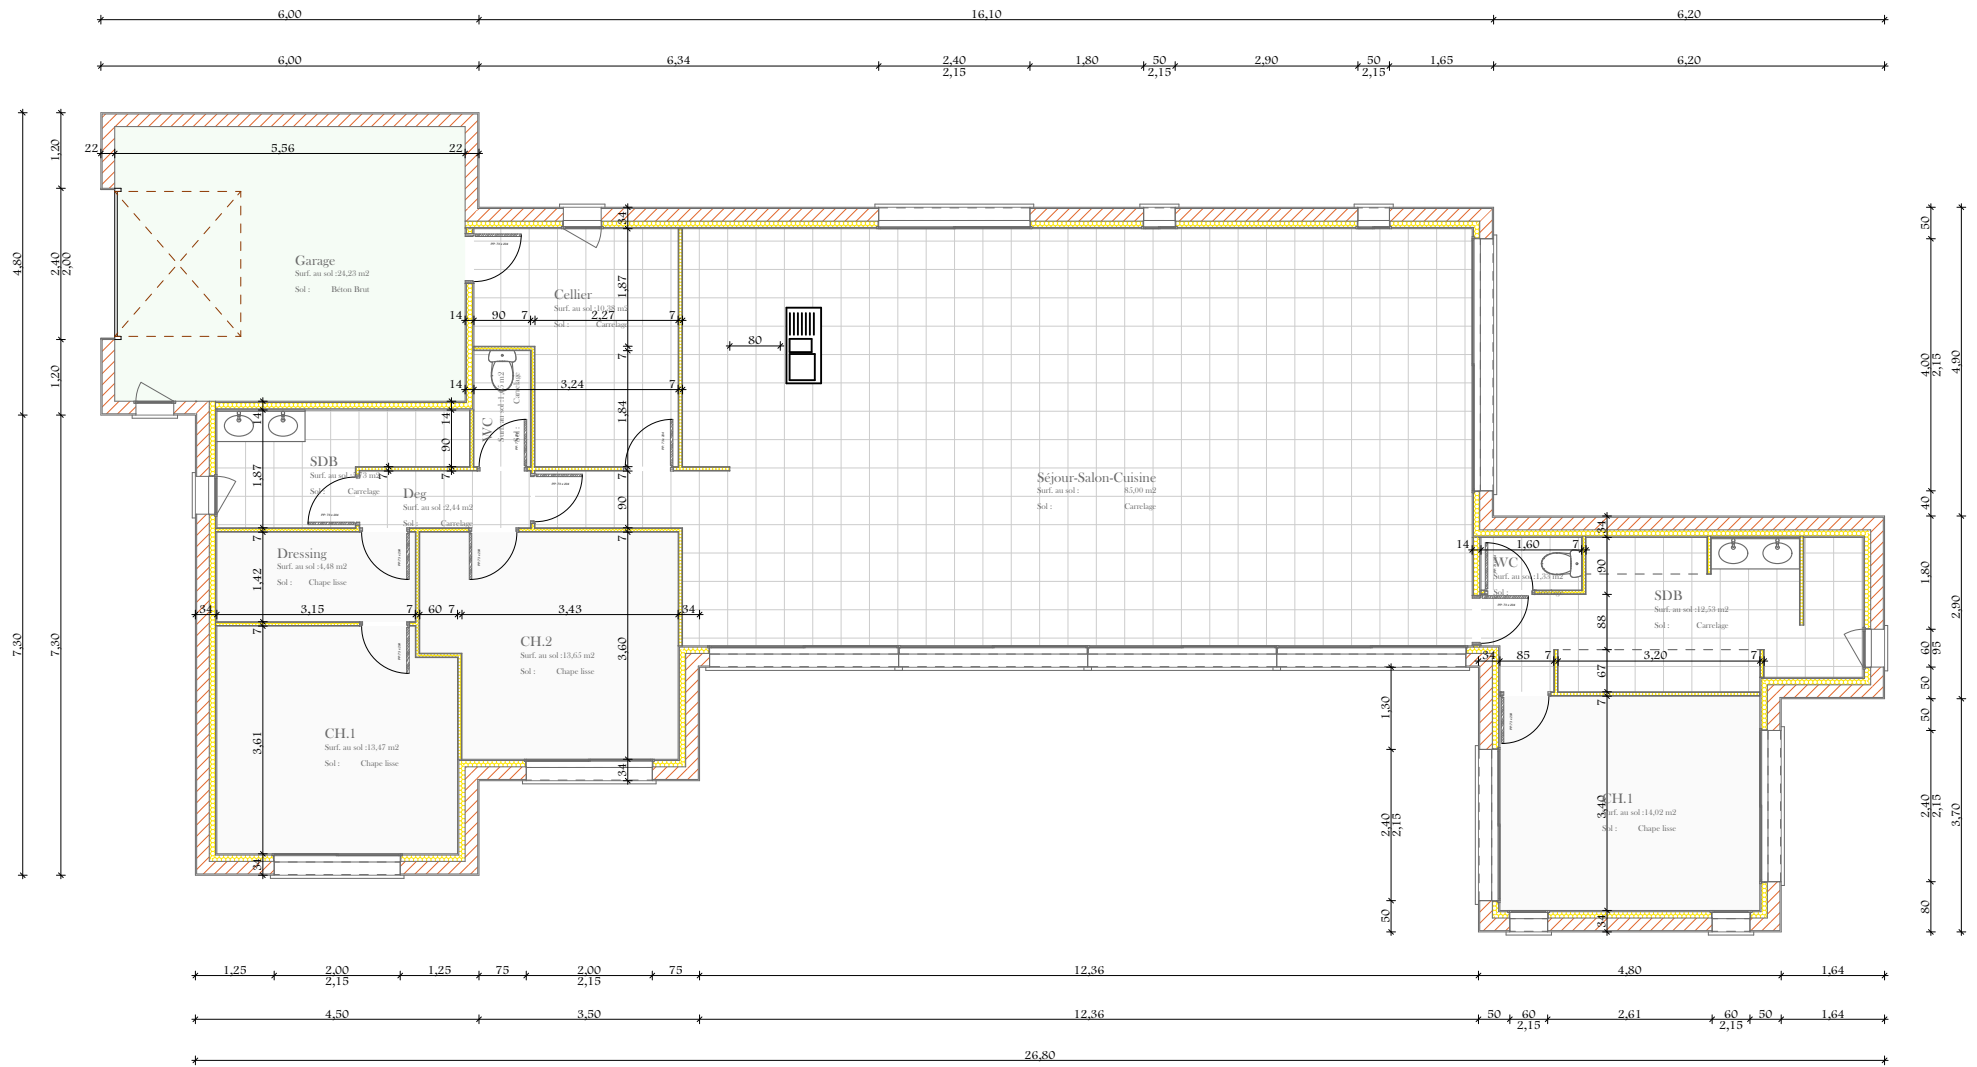

Rez-de-chaussée

Surfaces Habitables

Etages	Pièces	m2 sols
--------	--------	---------

Rez-de-chaussée

	Cellier	10,38
	CH.1	27,49
	CH.2	13,65
	Deg	2,44
	Dressing	4,48
	SDB	18,26
	Séjour-Salon-Cuisine	85,00
	WC	2,98

164,68 m²

Surfaces Annexes

Etages	Pièces	m2 sols
--------	--------	---------

Rez-de-chaussée

	Garage	24,23
--	--------	-------

24,23 m²
