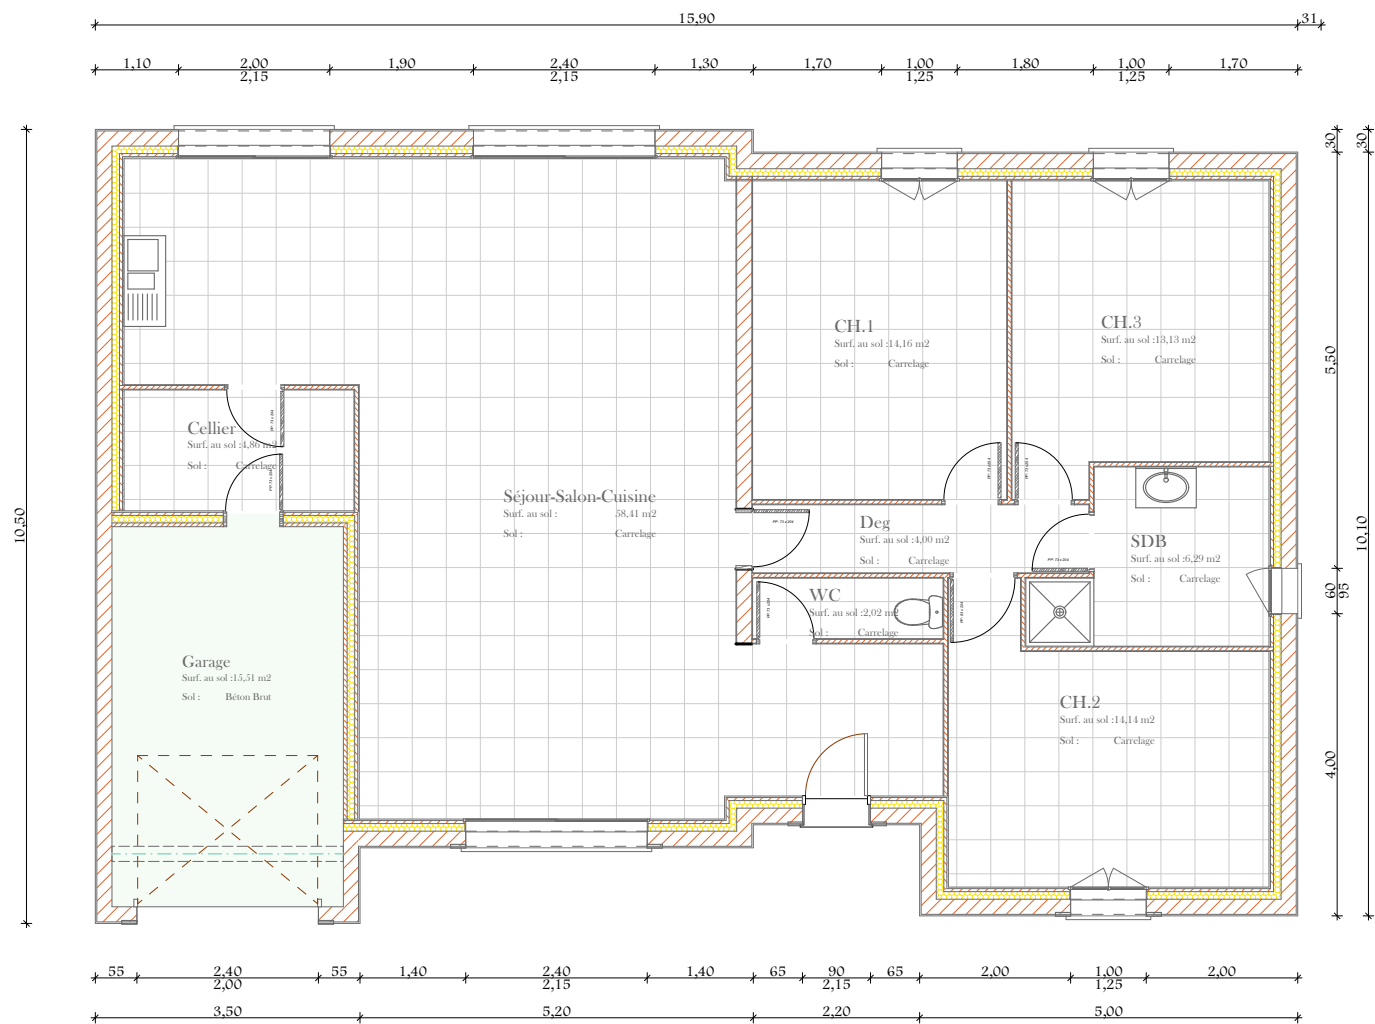

Rez-de-chaussée

CTL Bureau d'étude spécialisé en maisons individuelles
 33 Rue de Bellevue _ 41150 Chaumont sur Loire
 Tel: 02.54.20.96.82 _ Email: maisons.ctl@orange.fr

Modèle Pontlevoy

Date :
 mercredi 7 juin 2023

Echelle :
 1:100

Surfaces Habitables

Etages	Pièces	m2 sols
--------	--------	---------

Rez-de-chaussée

	Cellier	4,86
	CH.1	14,16
	CH.2	14,14
	CH.3	13,13
	Deg	4,00
	SDB	6,29
	Séjour-Salon-Cuisine	58,41
	WC	2,02

117,01 m²

Surfaces Annexes

Etages	Pièces	m2 sols
--------	--------	---------

Rez-de-chaussée

	Garage	15,51
--	--------	-------

15,51 m²