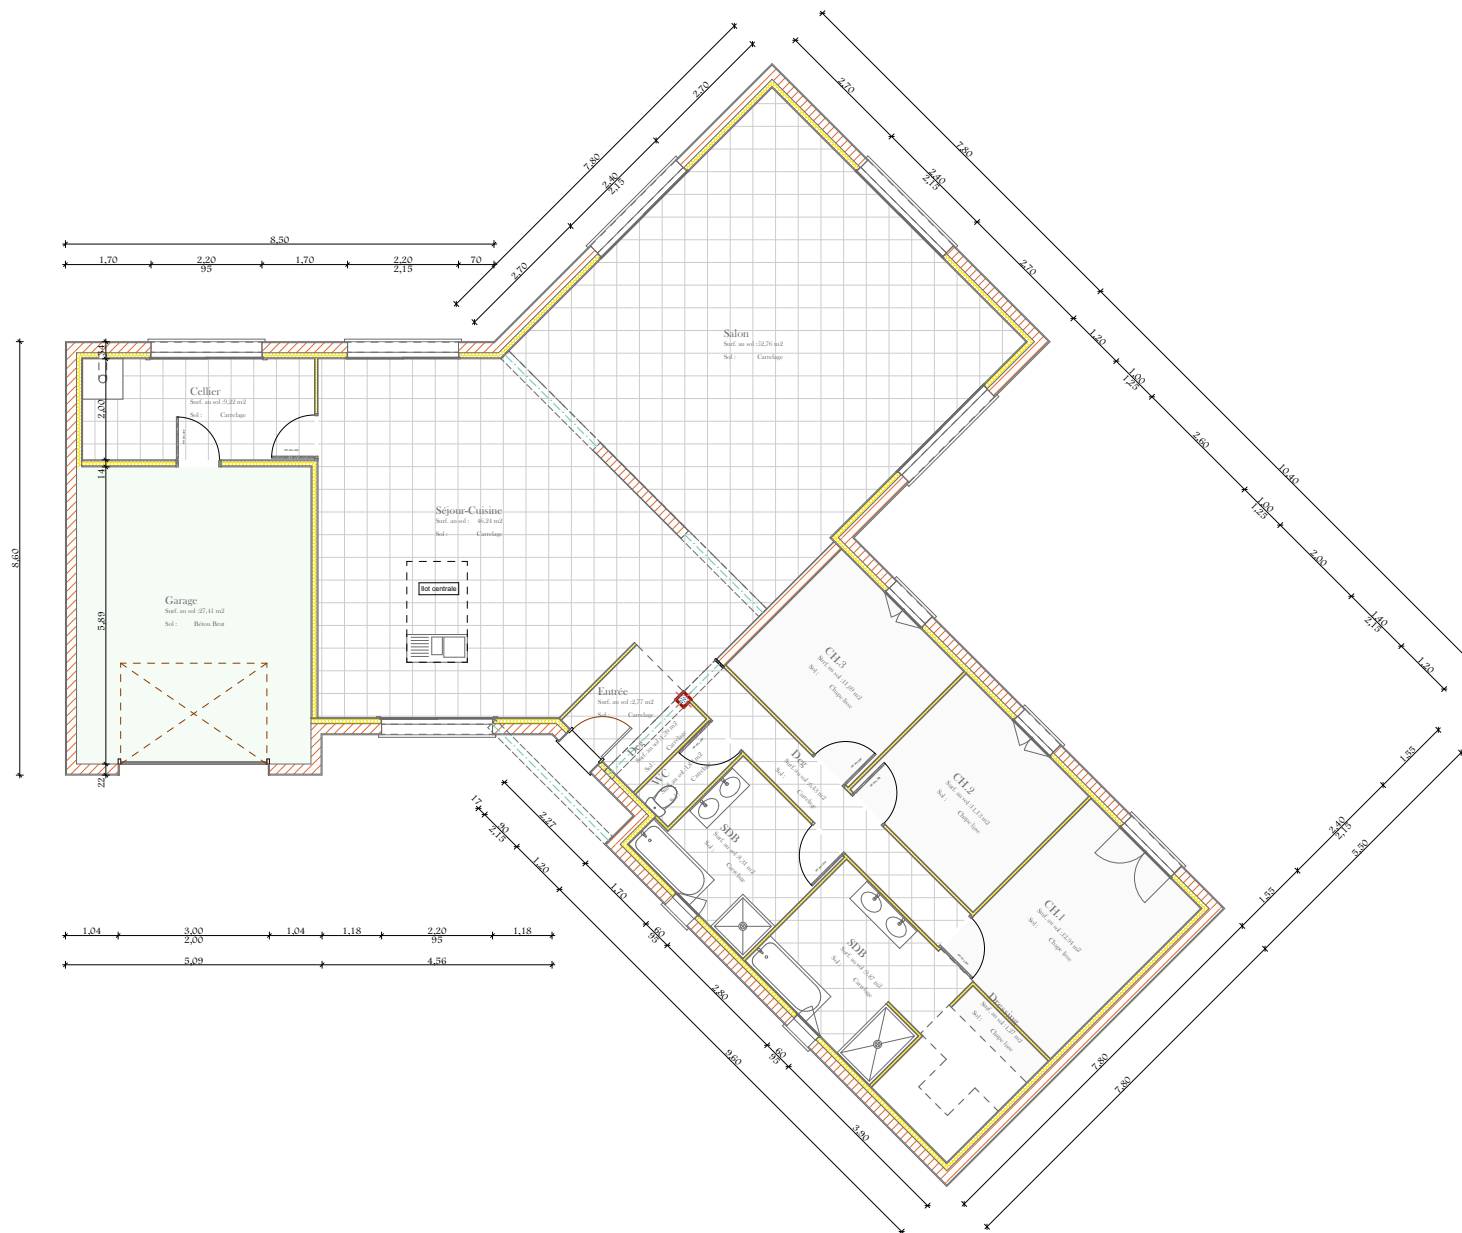

Rez-de-chaussée

Bureau d'étude en maisons individuelles
 33 Rue de Bellevue _ 41150 Chaumont sur Loire
 Tel: 02.54.20.96.82 _ Email: cti@maisons-ctl.com

Maître d'ouvrage:

Modèle Vineuil

Date :

mardi 11 juillet 2023

Echelle :

1:150

Surfaces Habitables

Etages Pièces m2 sols

Rez-de-chaussée

Cellier	9,22
CH.1	12,94
CH.2	11,13
CH.3	11,09
Deg	7,82
Dressing	1,27
Entrée	2,77
Salon	52,76
SDB	18,18
Séjour-Cuisine	46,24
WC	1,84

175,26 m²

Surfaces Annexes

Etages Pièces m2 sols

Rez-de-chaussée

Garage	27,41
--------	-------

27,41 m²

Bureau d'étude en maisons individuelles

33 Rue de Bellevue _ 41150 Chaumont sur Loire